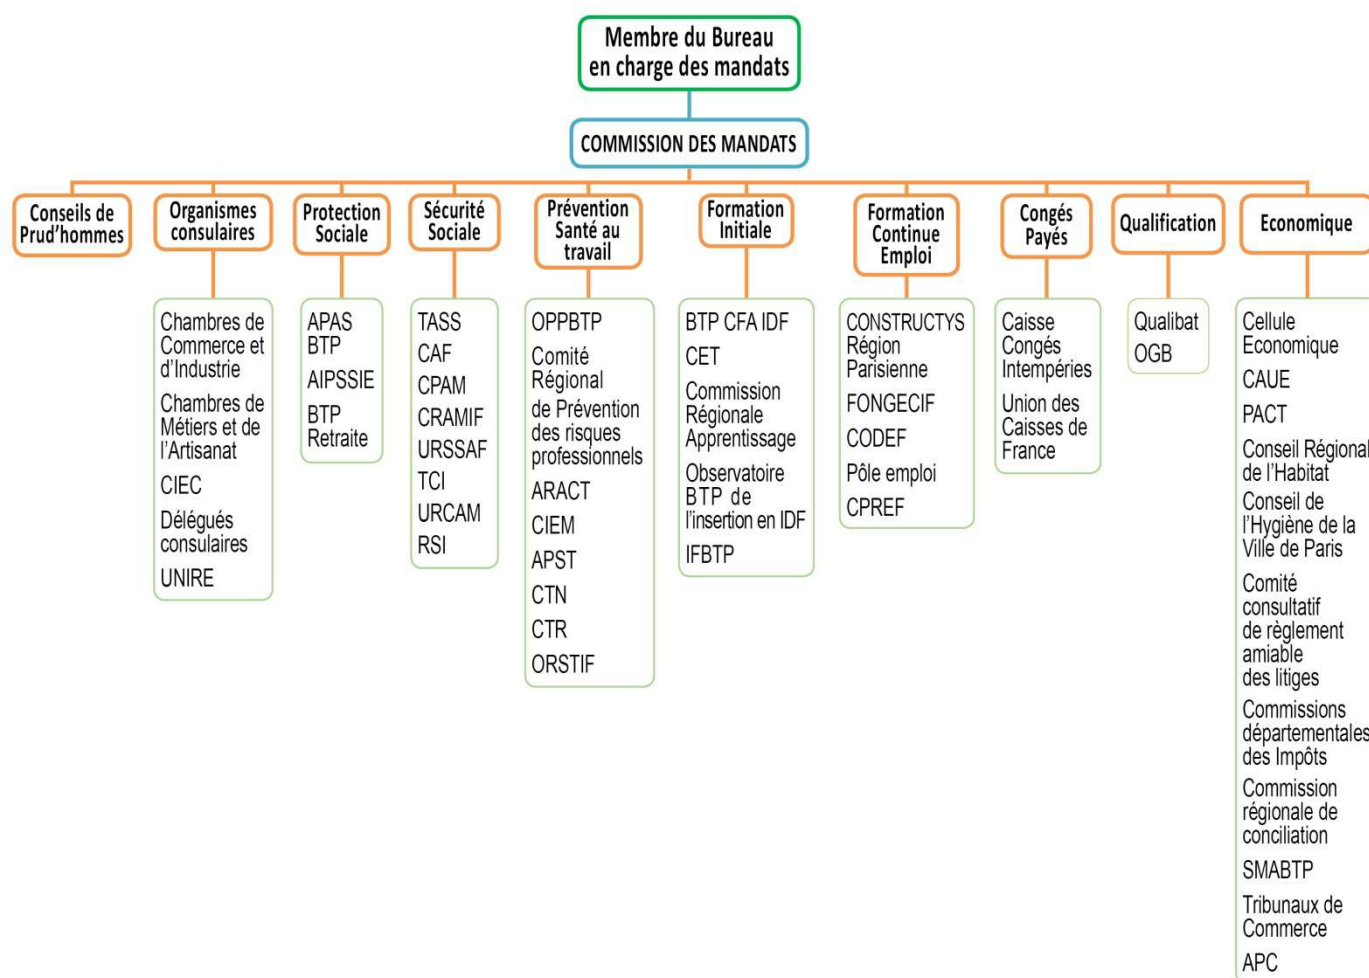

La gestion des mandats par la FFB Grand Paris

AIPSSIE : Association Interprofessionnelle de

Service Social interentreprises

APAS BTP : Association Paritaire d'Action Sociale du Bâtiment et des Travaux Publics

APC : Agence Parisienne du Climat

APST : Association Paritaire de Santé au Travail

ARACT : Association Régionale pour l'Amélioration des Conditions de Travail

BTP CFA IDF : l'apprentissage BTP en Ile-de-France

CAF : Caisse des Allocations Familiales

CAUE : Conseil d'Architecture de l'Urbanisme et de l'Environnement

CET : Conseillers de l'Enseignement Technologique

CIEC : Comité Intersyndical des Élections Consulaires